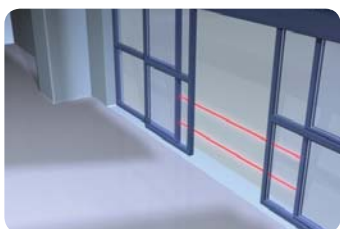

## Sensore versatile con fascio di sicurezza

Sicurezza e affidabilità per le porte scorrevoli, con un campo di azione tra 15cm e 10m

- **Maggiore sicurezza per le persone**  
Un singolo o un doppio set di fasci di sicurezza a infrarossi, nella zona di chiusura della porta, ne impediscono la chiusura quando il fascio di luce è interrotto
- **Ampio campo di rilevamento**  
Campo di rilevamento fino a 10m
- **Piccolo e semplice da installare**  
Il riconoscimento istantaneo del singolo o doppio set di fasci di sicurezza semplifica l'installazione
- **Estrema affidabilità**  
Eccellente resistenza agli effetti negativi della luce del sole